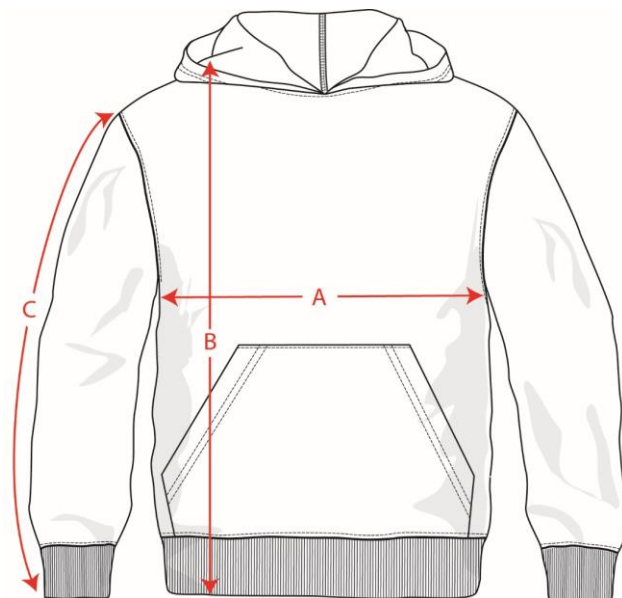

110-111 Hoodie Sweatshirt Unisex

Größen/Sizes	XXS	XS	S	M	L	XL	XXL	3XL	4XL	5XL
A: 1/2 Brustweite/ Half Chest	51 cm	53 cm	55 cm	59 cm	62 cm	65 cm	69 cm	73 cm	78 cm	83 cm
B: Länge / Body Length	64 cm	67 cm	71 cm	74 cm	76 cm	78 cm	80 cm	82 cm	84 cm	85 cm
C: Ärmellänge/ Sleeve Length	58,5 cm	60,5 cm	64,5 cm	66,5 cm	68,5 cm	69,0 cm	69,5 cm	69,5 cm	69,5 cm	69,5 cm